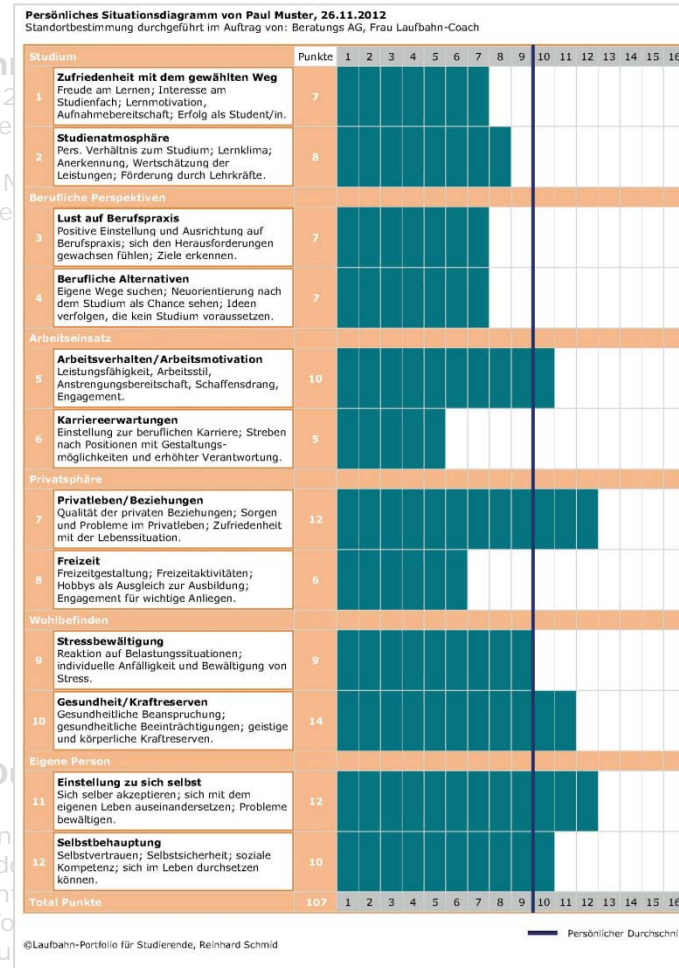

... per E-Mail darüber informiert,
dass es zum Download
bereit ist.

Durchführung
Die Person führt die
Standortbestimmung online
durch und erhält Situations-
diagramm und Auswertungs-
unterlagen als PDF.

Online-Standortbestimmung für Studierende

So funktioniert es

Die Auswertung
Sie besprechen mit der Person das Situationsdiagramm und die weiteren Schritte.

Das Situationsdiagramm
wird in Ihrem Konto abgespeichert, Sie werden per E-Mail darüber informiert, dass es zum Download bereit ist.