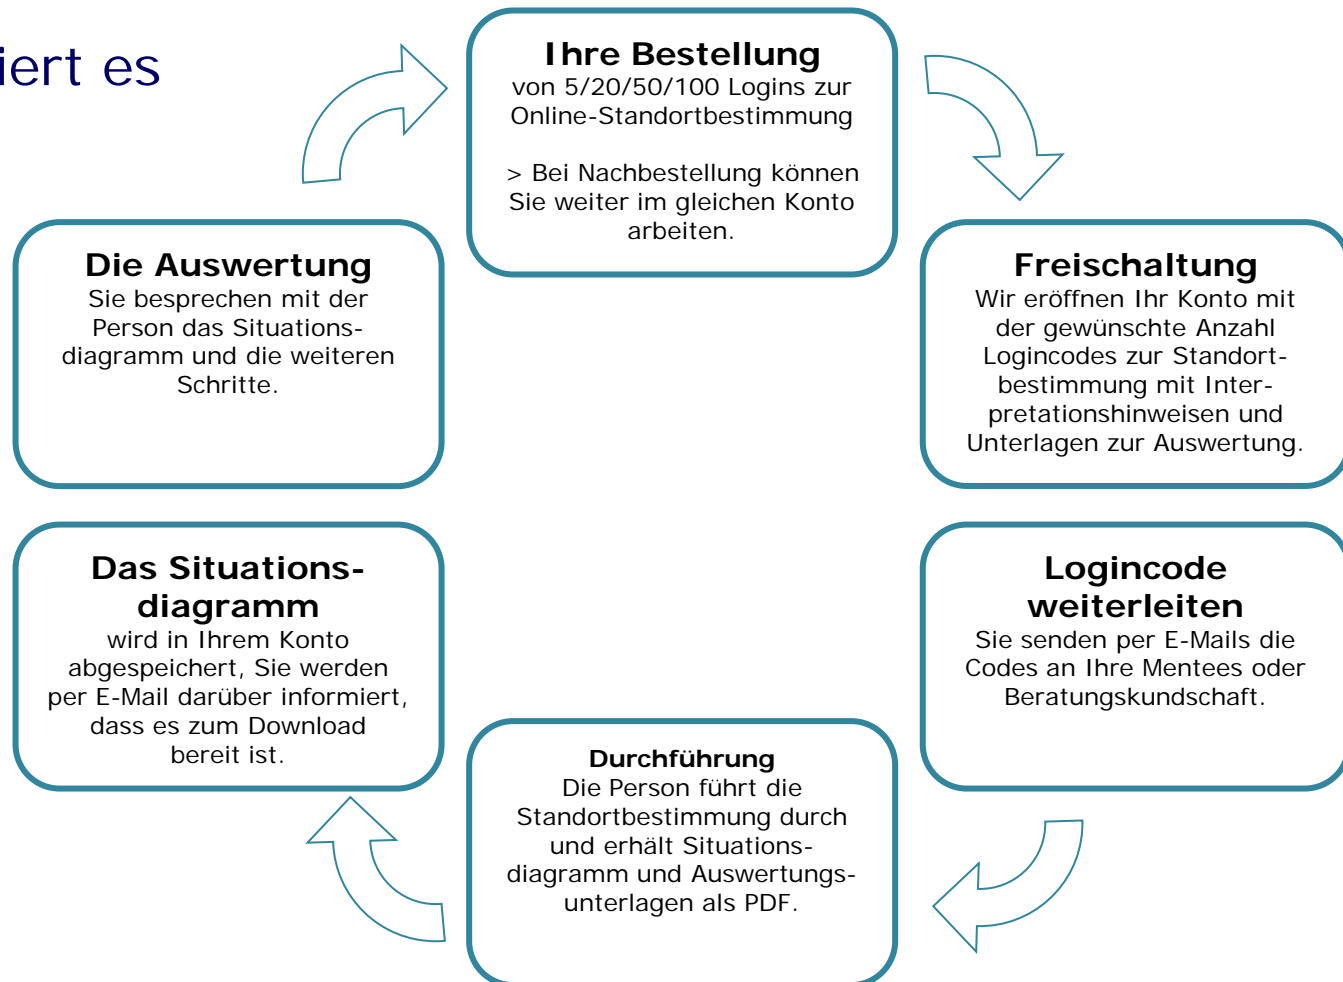

Online-Standortbestimmung für Studierende

So funktioniert es